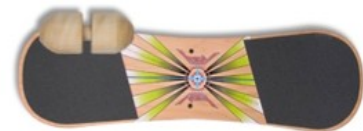

Farbe: clear

Art.-Nr.	Preis CHF
INDOBOARD	330.00

Flowin Sport

Erleben Sie funktionales Training in einer neuen Dimension! Wenn Sie bei den Übungen auf der Matte gleiten, entsteht durch das Zusammenspiel der Auflagen (Pads) mit der Übungsmatte kinetische Energie bzw. ein Reibungswiderstand (engl.: friction), der dem Konzept Friction Training™ seinen Namen gab.

Flowin Sport besteht aus:

- einer aufrollbaren Trainingsmatte (140 x 100 cm)
- 2 Fuß-Pads
- 2 Hand-Pads
- 1 Knie-Pad
- einer praktischen, robusten Trage- und Aufbewahrungstasche
- sowie einer Trainingsanleitung

Art.-Nr.	Preis CHF
FlowinS	189.00

Vew-Do Idy

Wenn es Sie nach Geschwindigkeit, Big Air und Manövrierfähigkeit drängt, dann ist das Ihr Board! Das Indy ist ein schnelles und anspruchsvolles Board, das Ihnen schnelles Wenden beibringen wird. Lernen Sie das Kurven mit diesem von unseren Profis meistgeschätzten Board.

Art.-Nr. **Preis CHF**
VEWDOINDY 259.00

Vew-Do Surf

Von den grossen Wellen auf Hawaii bis hin zu den grünen Hängen Vermonts wird die Tradition des Longboards nun mit dieser limitierten Auflage fortgesetzt. Dieses grosszügige, jedoch äusserst manövrierfähige Board kommt mit einem 97.5 cm Deck, einer Rolllänge von 68.75 cm und einem Rock mit dem Durchmesser von 13.75 cm, und ist der unbestrittene «Mack Daddy» der Vew-Do Linie.