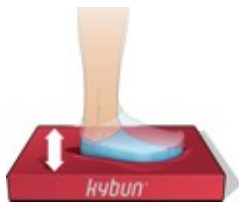

Im Alltag und Berufsleben erlangen Sie mehr Leistungsfähigkeit und Sportler profitieren von einer beschleunigten Erholung und damit besseren Trainings- und Wettkampfvoraussetzungen.

Mit ihrer vielseitigen Anwendbarkeit kann die Black Roll auch ideal für Pilates-, Yoga- und weitere Kräftigungs- sowie Koordinationsübungen verwendet werden.

Länge 30 cm / Durchmesser 15 cm / Gewicht 140g

Art.-Nr.	Farbe	Preis CHF
BR01	schwarz	49.00 inkl. DVD und Booklet

KyBouncer

Integrieren Sie den weich-elastischen Federboden kyBouncer in den Alltag: beim Bügeln, beim Arbeiten am PC oder beim Fernsehen. Dank des kyBouncers können sitzende Tätigkeiten jetzt ohne Mühe „aufrecht bewegt“ ausgeführt werden. Im Gegensatz zum Stehen auf einem harten Untergrund, vermittelt der kyBouncer ein angenehmes Trampolin-Gefühl. Auf dem weichen, flexiblen Untergrund werden die kleinen Muskeln trainiert, Verspannungen lösen sich und Ihr Wohlbefinden wird positiv beeinflusst.